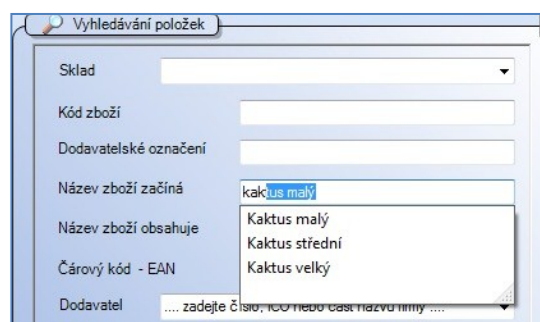

Interaktivní vyhledávání - Našeptávač

Systém WinShop SQL využívá mimo jiné i moderní způsob vyhledávání, tzv. našeptávání. V polích vyhledávání, kde je aktivní, se začne při zapisování zobrazovat nápověda. Nabízený text je zobrazován v modrém poli pro jednoznačné rozlišení textu zapsaného uživatelem a textu nabízeného systémem interaktivní nápovědy. Pod polem se zapisovaným textem se rozvine pole s dalšími možnostmi. Pro využití jedné z nabízených možností na ni stačí kliknout. Vybraný text je vložen do vyhledávacího pole.